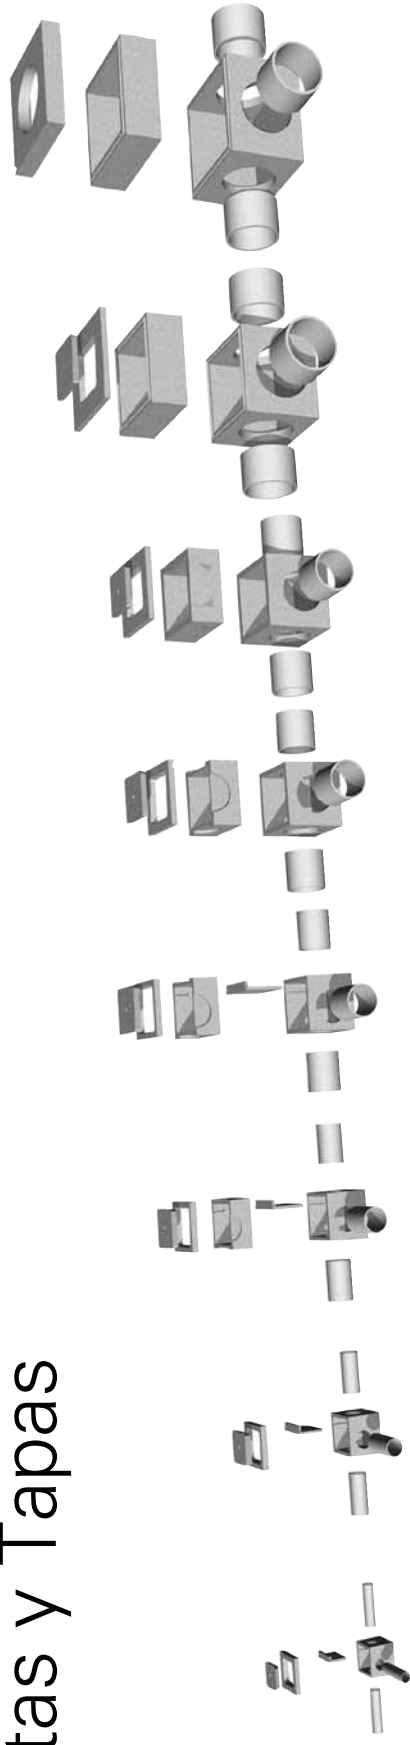

Arquetas y Tapas

	Tapa con Marco 30	Tapa con Marco 40	Tapa con Marco 50	Tapa con Marco 60	Tapa con Marco 70	Tapa con Marco 80	Tapa con Marco 100	Tapa 120
medidas exteriores	40 x 40 x 6 cm	50 x 50 x 6 cm	60 x 60 x 6 cm	70 x 70 x 8 cm	80 x 80 x 8 cm	94 x 94 x 8 cm	120 x 120 x 15 cm	145 x 145 x 25 cm
peso	30 kg	33 kg	65 kg	90 kg	125 kg	160 kg	410 kg	520 kg
medidas exteriores			Realte 50	Realte 60	Realte 70	Realte 80	Realte 100	Realte 120
medidas interiores			61 x 61 x 27 cm	72 x 72 x 33 cm	83 x 83 x 38 cm	98 x 98 x 44 cm	122 x 122 x 52 cm	142 x 142 x 52 cm
peso	-	-	49 x 49 x 27 cm	59 x 59 x 33 cm	69 x 69 x 38 cm	79 x 79 x 44 cm	100 x 100 x 50 cm	120 x 120 x 50 cm
			71 kg	115 kg	180 kg	360 kg	675 kg	680 kg
	Arqueta 30	Arqueta 40	Arqueta 50	Arqueta 60	Arqueta 70	Arqueta 80	Arqueta 100	Arqueta 120
medidas exteriores	38 x 38 x 33 cm	50 x 50 x 43 cm	61 x 61 x 54 cm	72 x 72 x 64 cm	85 x 85 x 76 cm	98 x 98 x 87 cm	125 x 125 x 108 cm	142 x 142 x 106 cm
medidas interiores	30 x 30 x 30 cm	40 x 40 x 40 cm	50 x 50 x 49 cm	60 x 60 x 58 cm	70 x 70 x 70 cm	80 x 80 x 78 cm	100 x 100 x 95 cm	120 x 120 x 96 cm
peso sin fondo	37 kg	75 kg	136 kg	214 kg	340 kg	470 kg	1000 kg	1415 kg
peso con fondo	43 kg	86 kg	160 kg	260 kg	410 kg	580 kg	1250 kg	1750 kg
peso arqueta sifónica	50 kg	96 kg	175 kg	283 kg	-	-	-	-
detalles en pagina	3	4	5	6	7	8	9	10